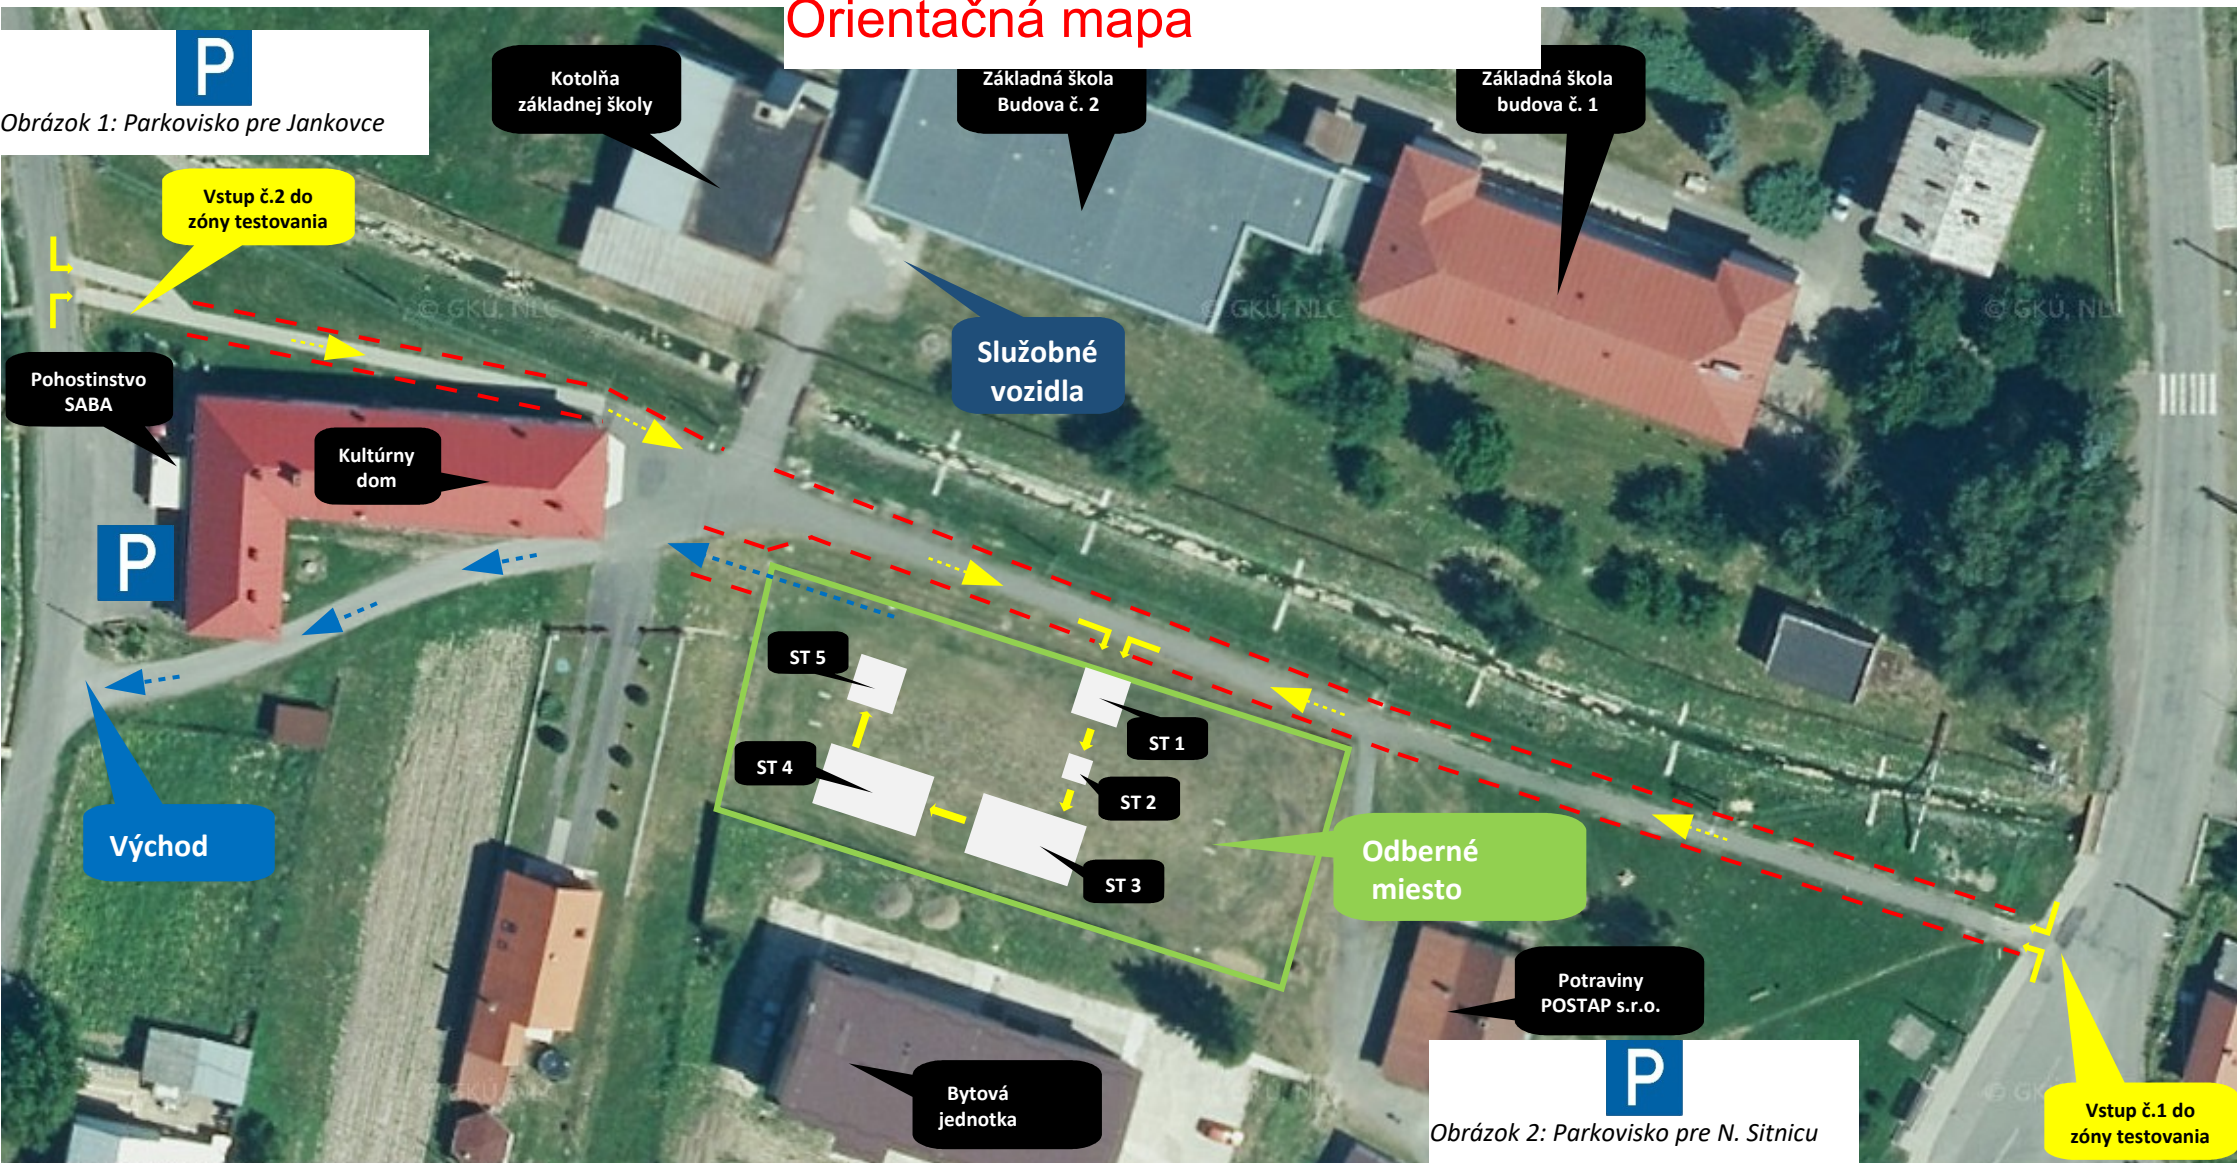

Orientačná mapa

P
Obrázok 1: Parkovisko pre Jankovce

P
Obrázok 2: Parkovisko pre N. Sitnicu

Vstup č.1 do zóny testovania